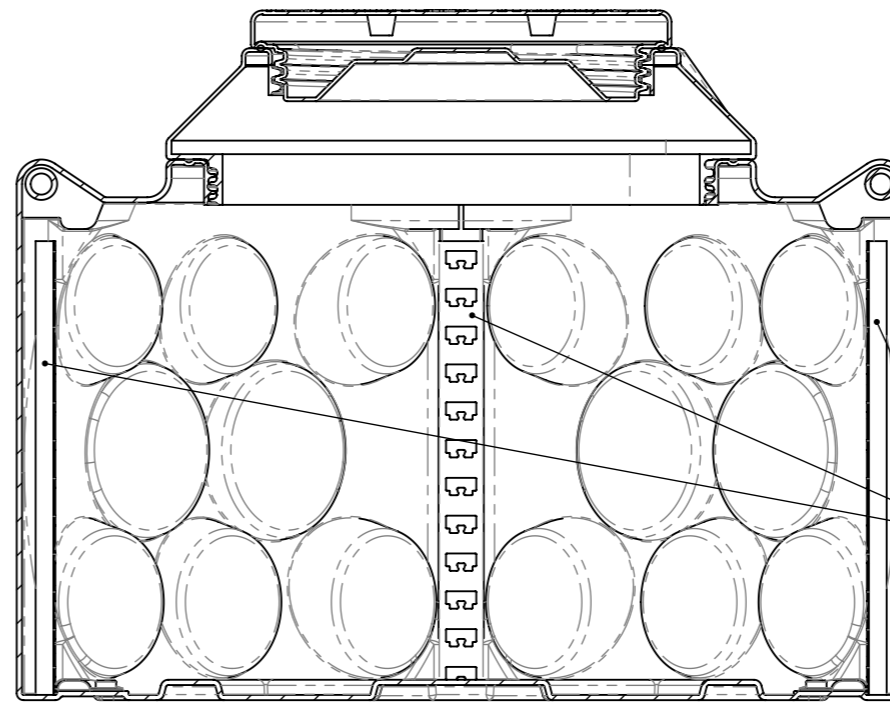

SK10040201

СЕЧЕНИЕ А-А  
МАСШТАБ 1 : 10

Кабельные полки 60мм X 600мм  
4 шт.

Проходной  $\phi 475$

SK10040201

Изм.	Лист	№ докум.	Подп.	Дата	Колодец 1000x1000 с крышкой D560 H900, модификация с предустановленными стойками	Лит.	Масса	Масштаб		
Разраб.								1:10		
Пров.										
Т. контр.								Лист 1	Листов 1	
Н. контр.								POLIMER-GROUP		
Утв.										