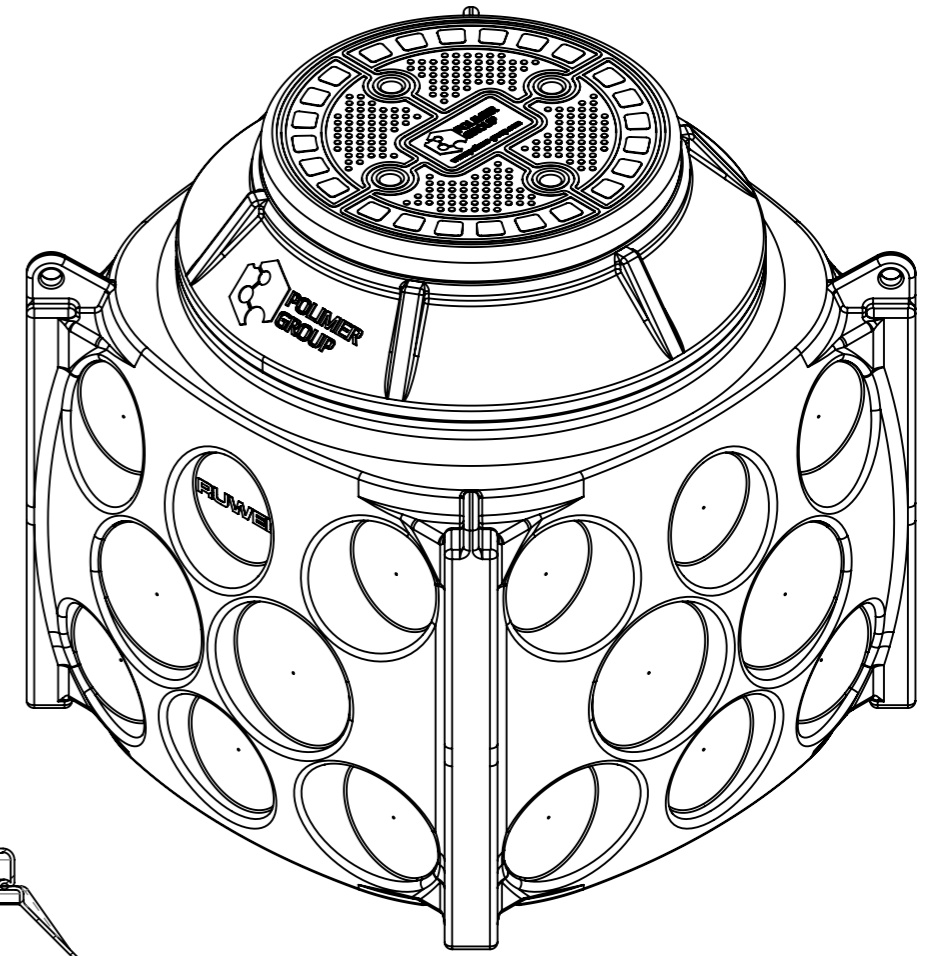

SK10040201

СЕЧЕНИЕ А-А  
МАСШТАБ 1 : 10

Кабельные полки 60мм X 600мм  
4 шт.

Проходной  $\phi 475$

SK10040201

Изм.	Лист	№ докум.	Подп.	Дата	Колодец 1000x1000 с крышкой D560 H900, модификация с предустановленными стойками	Лит.	Масса	Масштаб		
Разраб.								1:10		
Пров.										
Т. контр.								Лист 1	Листов 1	
Н. контр.								POLIMER-GROUP		
Утв.										