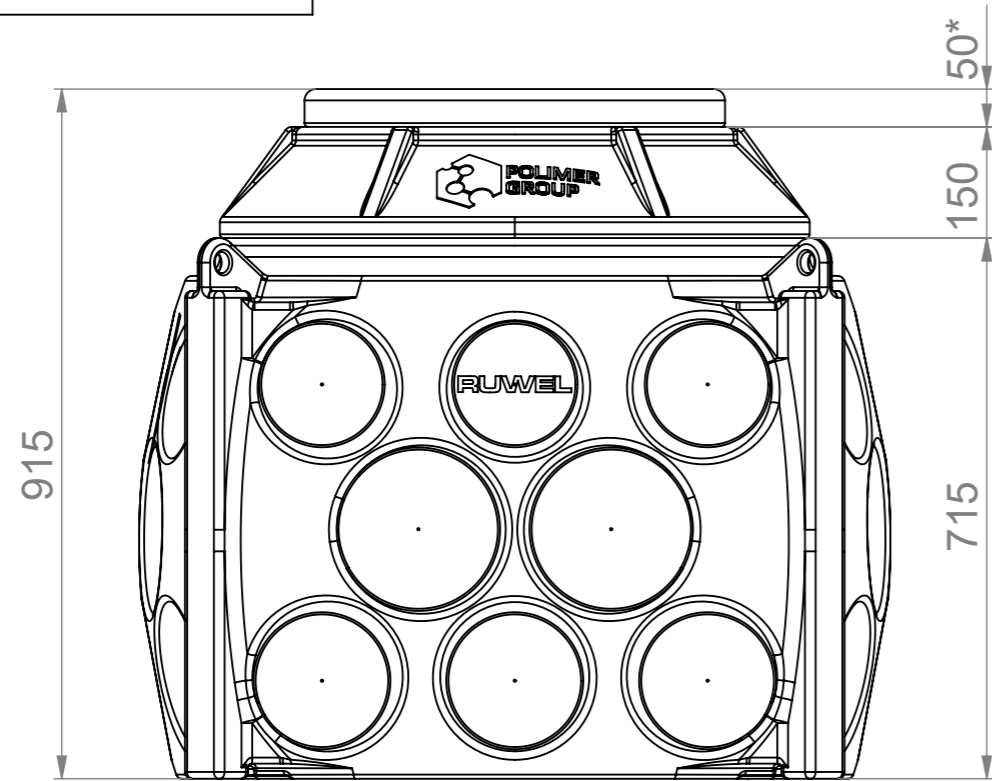

SK10040201

СЕЧЕНИЕ А-А  
МАСШТАБ 1 : 10

Кабельные полки 60мм X 600мм  
4 шт.

Проходной  $\phi 475$

SK10040201

Изм.	Лист	№ докум.	Подп.	Дата	Колодец 1000x1000 с крышкой D560 H900, модификация с предустановленными стойками	Лит.	Масса	Масштаб		
Разраб.								1:10		
Пров.										
Т. контр.								Лист 1	Листов 1	
Н. контр.								POLIMER-GROUP		
Утв.										