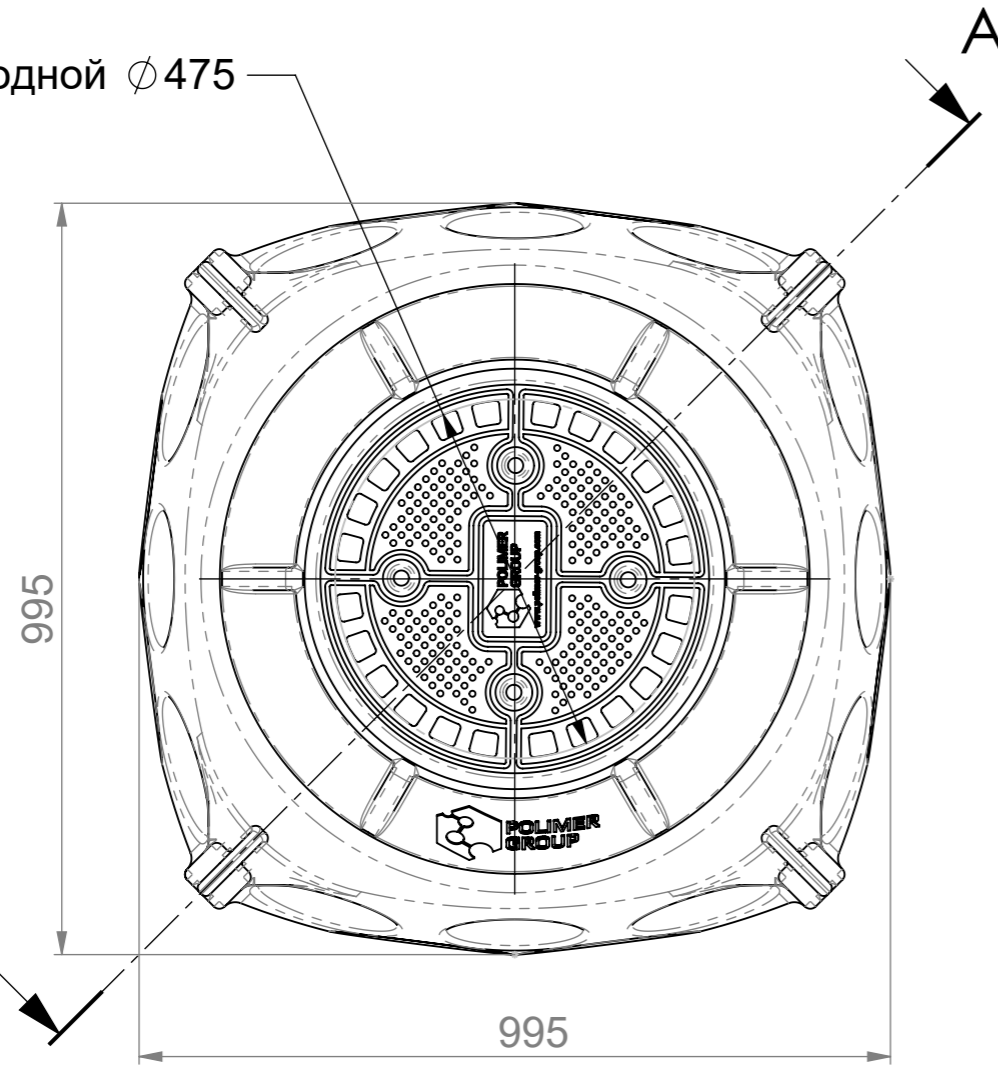

SK10040201

СЕЧЕНИЕ А-А  
МАСШТАБ 1 : 10

Кабельные полки 60мм X 600мм  
4 шт.

Проходной  $\phi 475$

SK10040201

Изм.	Лист	№ докум.	Подп.	Дата	Колодец 1000x1000 с крышкой D560 H900, модификация с предустановленными стойками	Лит.	Масса	Масштаб		
Разраб.								1:10		
Пров.										
Т. контр.								Лист 1	Листов 1	
Н. контр.								POLIMER-GROUP		
Утв.										