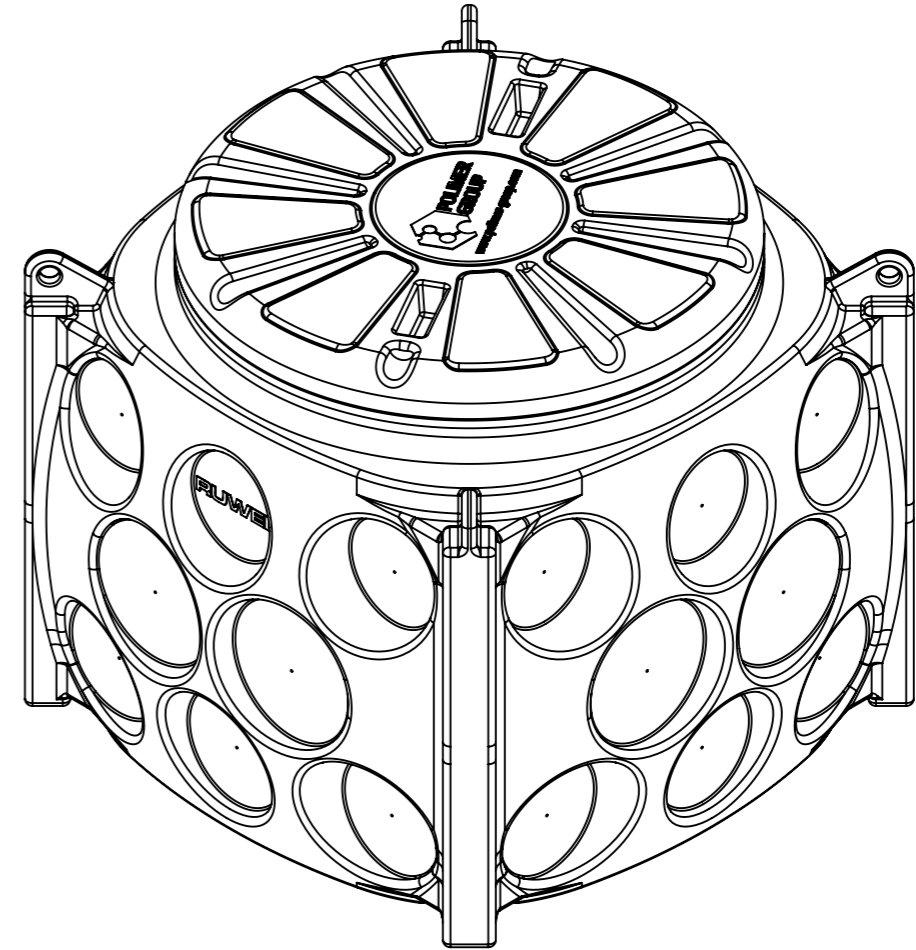

SK10010201

| | | | | | | | | |
|-----------|------|----------|-------|------|--|----------------------|----------|---------|
| | | | | | SK10010201 | | | |
| Изм. | Лист | № докум. | Подп. | Дата | Колодец 1000x1000 с крышкой D780 H800 | Лит. | Масса | Масштаб |
| Разраб. | | | | | | | | 1:20 |
| Пров. | | | | | | Лист 1 | Листов 1 | |
| Т. контр. | | | | | | POLIMER-GROUP | | |
| Н. контр. | | | | | | | | |
| Утв. | | | | | | | | |