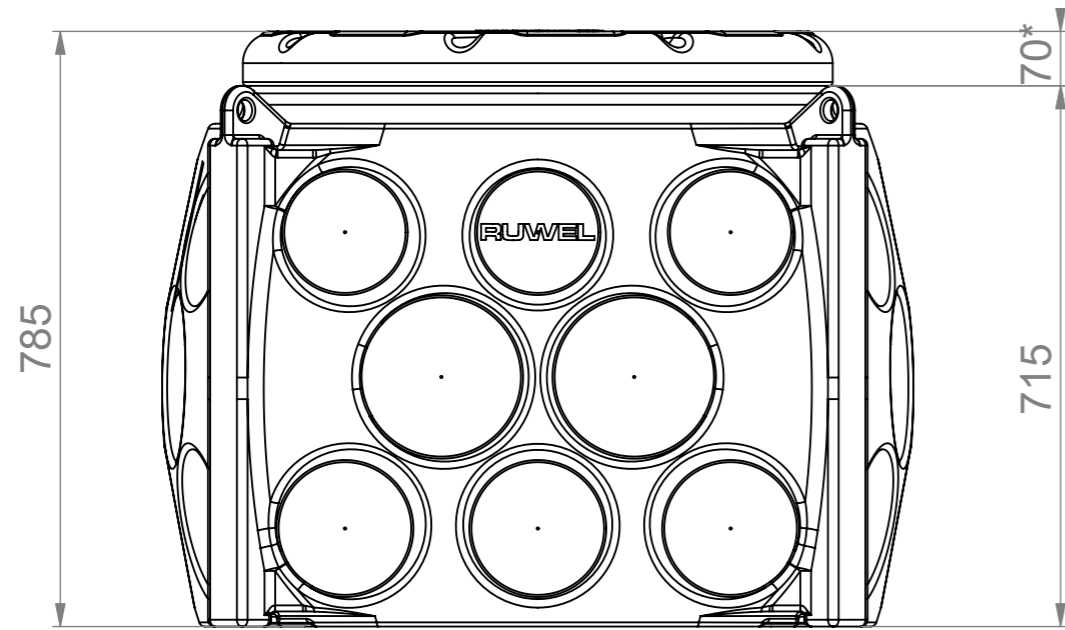

SK10010201

| | | | | | | | | |
|-----------|------|----------|-------|------|--|----------------------|----------|---------|
| | | | | | SK10010201 | | | |
| Изм. | Лист | № докум. | Подп. | Дата | Колодец 1000x1000 с крышкой D780 H800 | Лит. | Масса | Масштаб |
| Разраб. | | | | | | | | 1:20 |
| Пров. | | | | | | Лист 1 | Листов 1 | |
| Т. контр. | | | | | | POLIMER-GROUP | | |
| Н. контр. | | | | | | | | |
| Утв. | | | | | | | | |