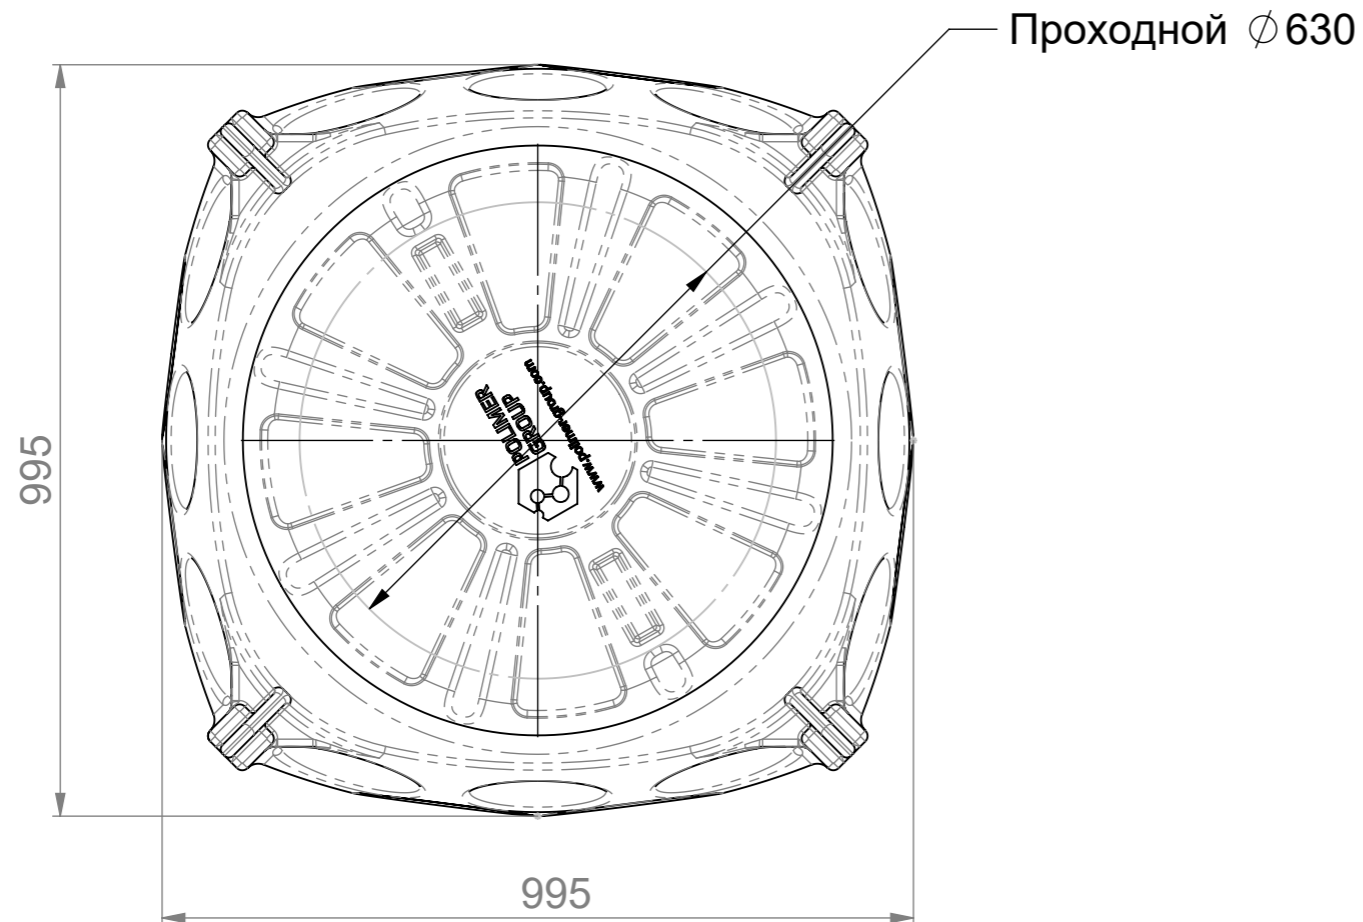

SK10010201

| | | | | | | | | |
|-----------|------|----------|-------|------|--|----------------------|----------|---------|
| | | | | | SK10010201 | | | |
| Изм. | Лист | № докум. | Подп. | Дата | Колодец 1000x1000 с крышкой D780 H800 | Лит. | Масса | Масштаб |
| Разраб. | | | | | | | | 1:20 |
| Пров. | | | | | | Лист 1 | Листов 1 | |
| Т. контр. | | | | | | POLIMER-GROUP | | |
| Н. контр. | | | | | | | | |
| Утв. | | | | | | | | |