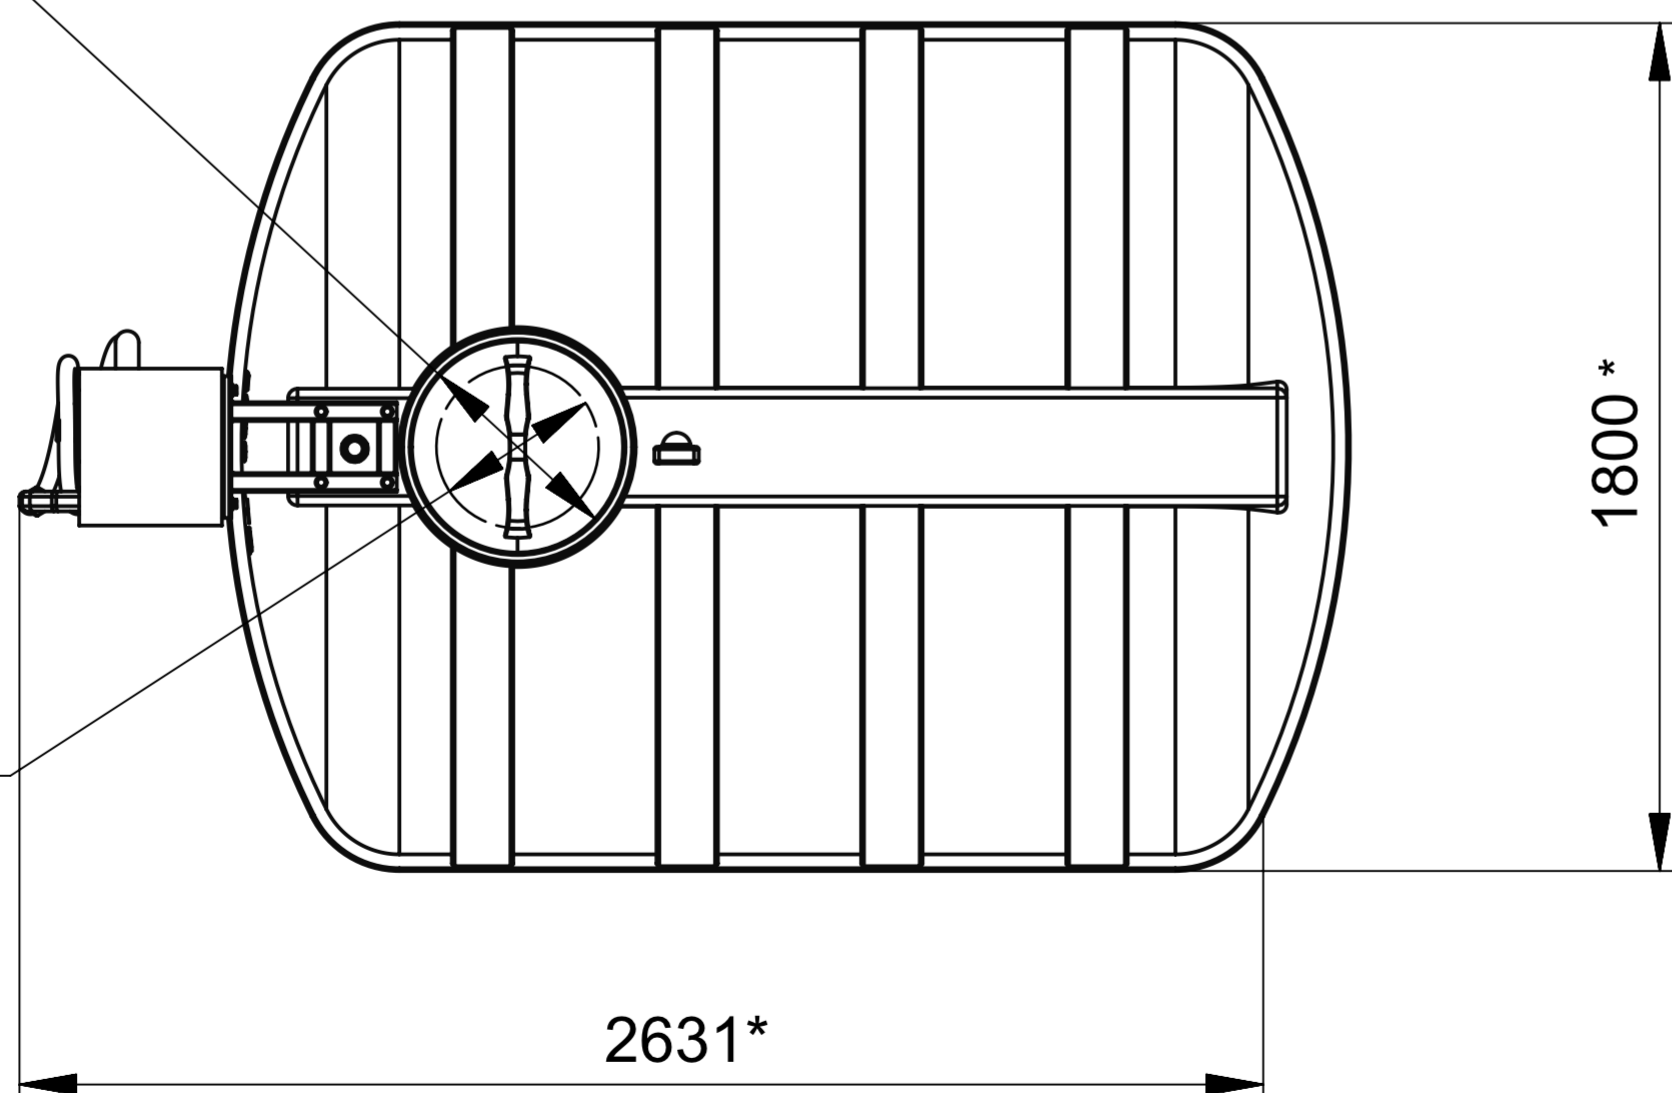

Крышка $\varnothing 450$

Проходной $\varnothing 400$

* Размер и вес для справки. Уточнять перед заказом.

Изм.	Лист	№ докум.	Подп.	Дата	Мини АЗС G-5000	Литера	Масса	Масштаб
Разраб.						О	172*	1:16
Пров.						Лист	Листов	
Т.контр.						Polimer Group		
Н.контр.								
Утв.								